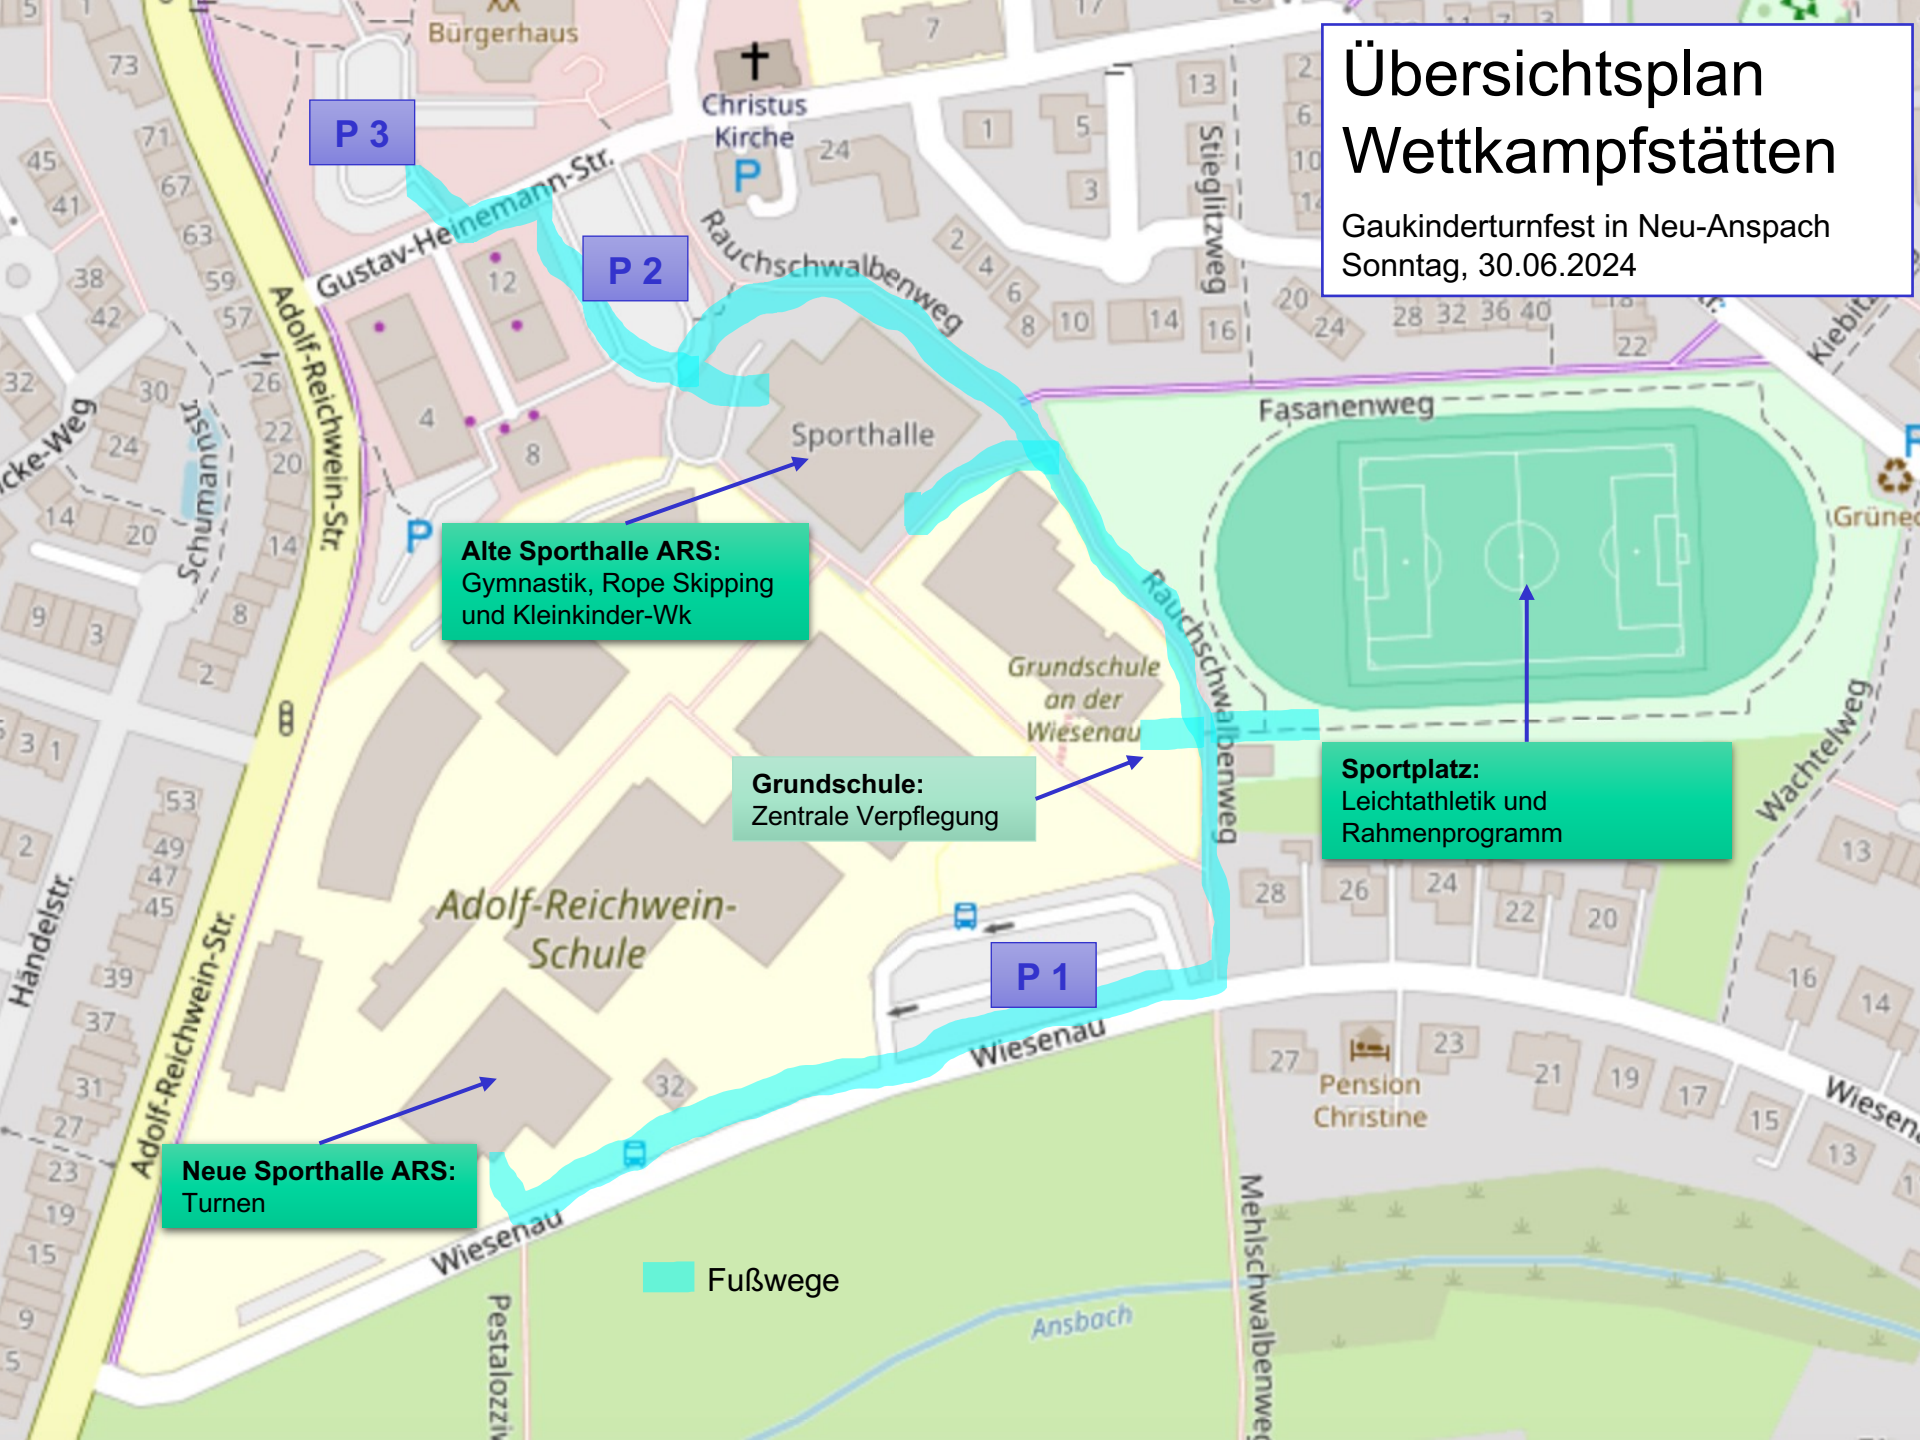

Zufahrt von  
B456  
Wehrheim

Alte Sporthalle ARS:  
Gymnastik, Rope Skipping  
und Kleinkinder-WK

Sportplatz:  
Leichtathletik und  
Rahmenprogramm

P3

P2

P1

Neue Sporthalle ARS:  
Turnen

Adresse  
Wettkampfstätten  
Wiesenau 30  
61267 Neu-Anspach

**Lageplan: Wettkampfstätten, Parkplätze  
und die möglichen Zufahrten**  
Gaukinderturnfest in Neu-Anspach  
Sonntag, 30.06.2024

Zufahrt von  
B456  
Hessenpark

# Übersichtsplan Wettkampfstätten

Gaukinderturnfest in Neu-Anspach  
Sonntag, 30.06.2024

**Alte Sporthalle ARS:**  
Gymnastik, Rope Skipping  
und Kleinkinder-Wk

**Grundschule:**  
Zentrale Verpflegung

**Sportplatz:**  
Leichtathletik und  
Rahmenprogramm

**Neue Sporthalle ARS:**  
Turnen

Fußwege