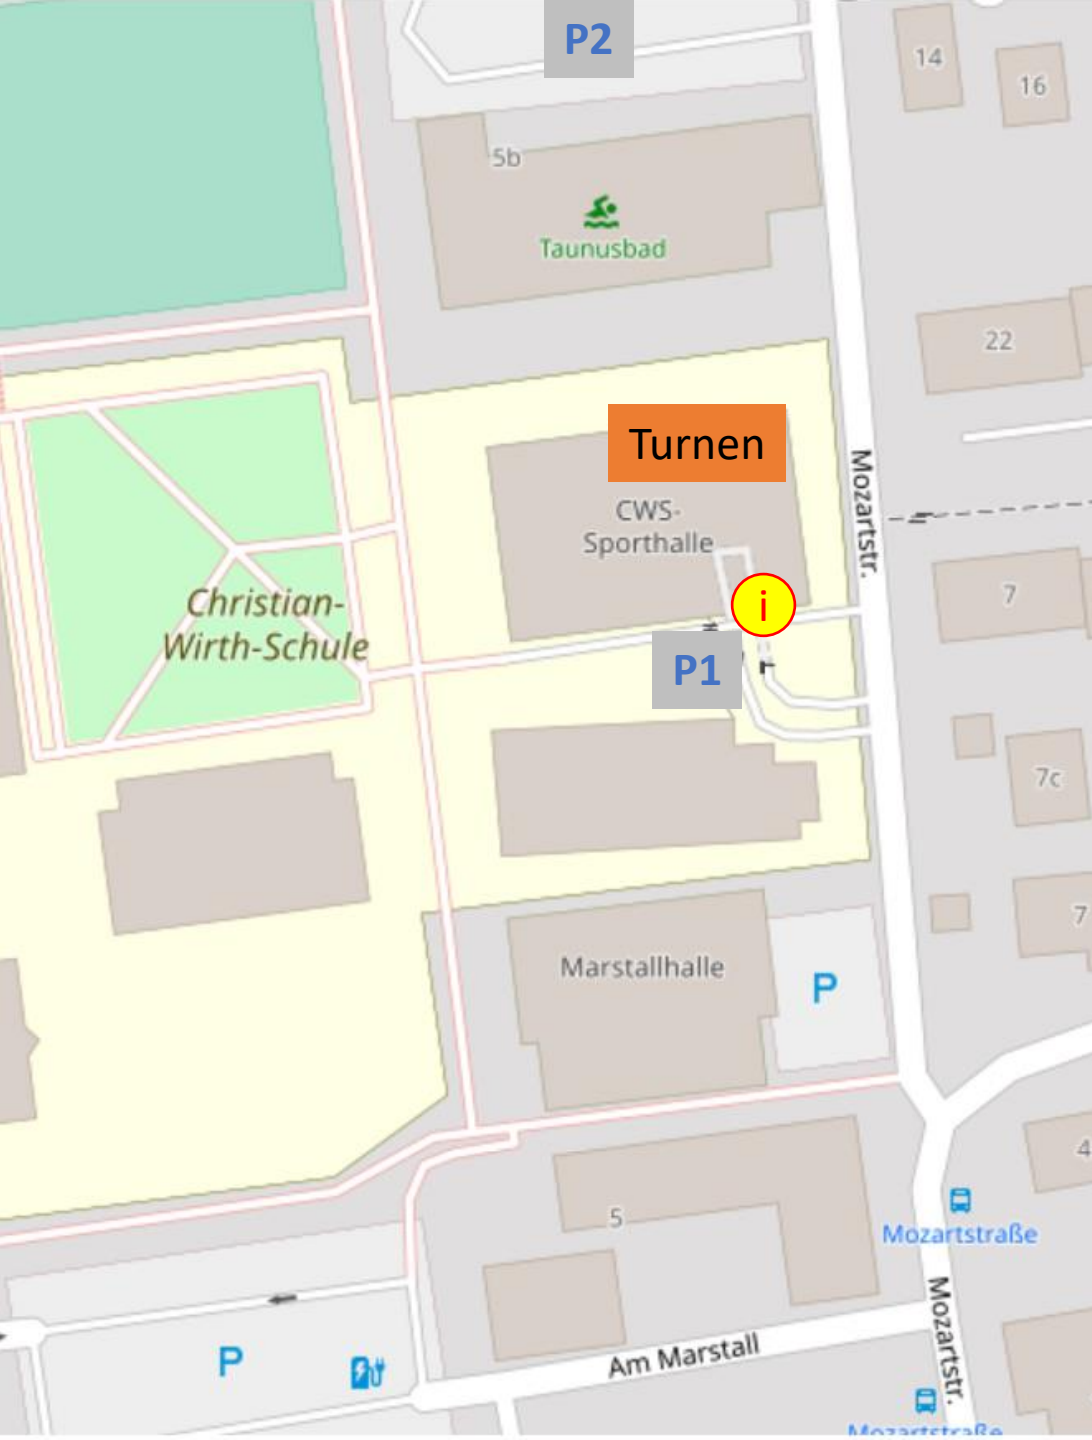

# Lageplan der Sportstätten in Usingen

**SZM**

Sportzentrum Muckenäcker (Leichtathletik, Gymnastik, Rope Skipping, Kleinkinderturnen, Rahmenprogramm, Siegerehrung)

**CWS**

Sporthalle Christian-Wirth-Schule (Turnen)

--- Fußweg zwischen den Sportstätten (25 Minuten)

# Orientierungsplan Sporthalle Christian-Wirth-Schule (Turnen)

**P1** Tiefgarage Sporthalle

**P2** Parkplatz Schwimmbad

**i** Infopunkt

**Wettkämpfe**

Orientierungsplan  
Sportzentrum  
Muckenäcker

-  Zentraler Parkplatz
-  Infopunkt
-  Wettkämpfe