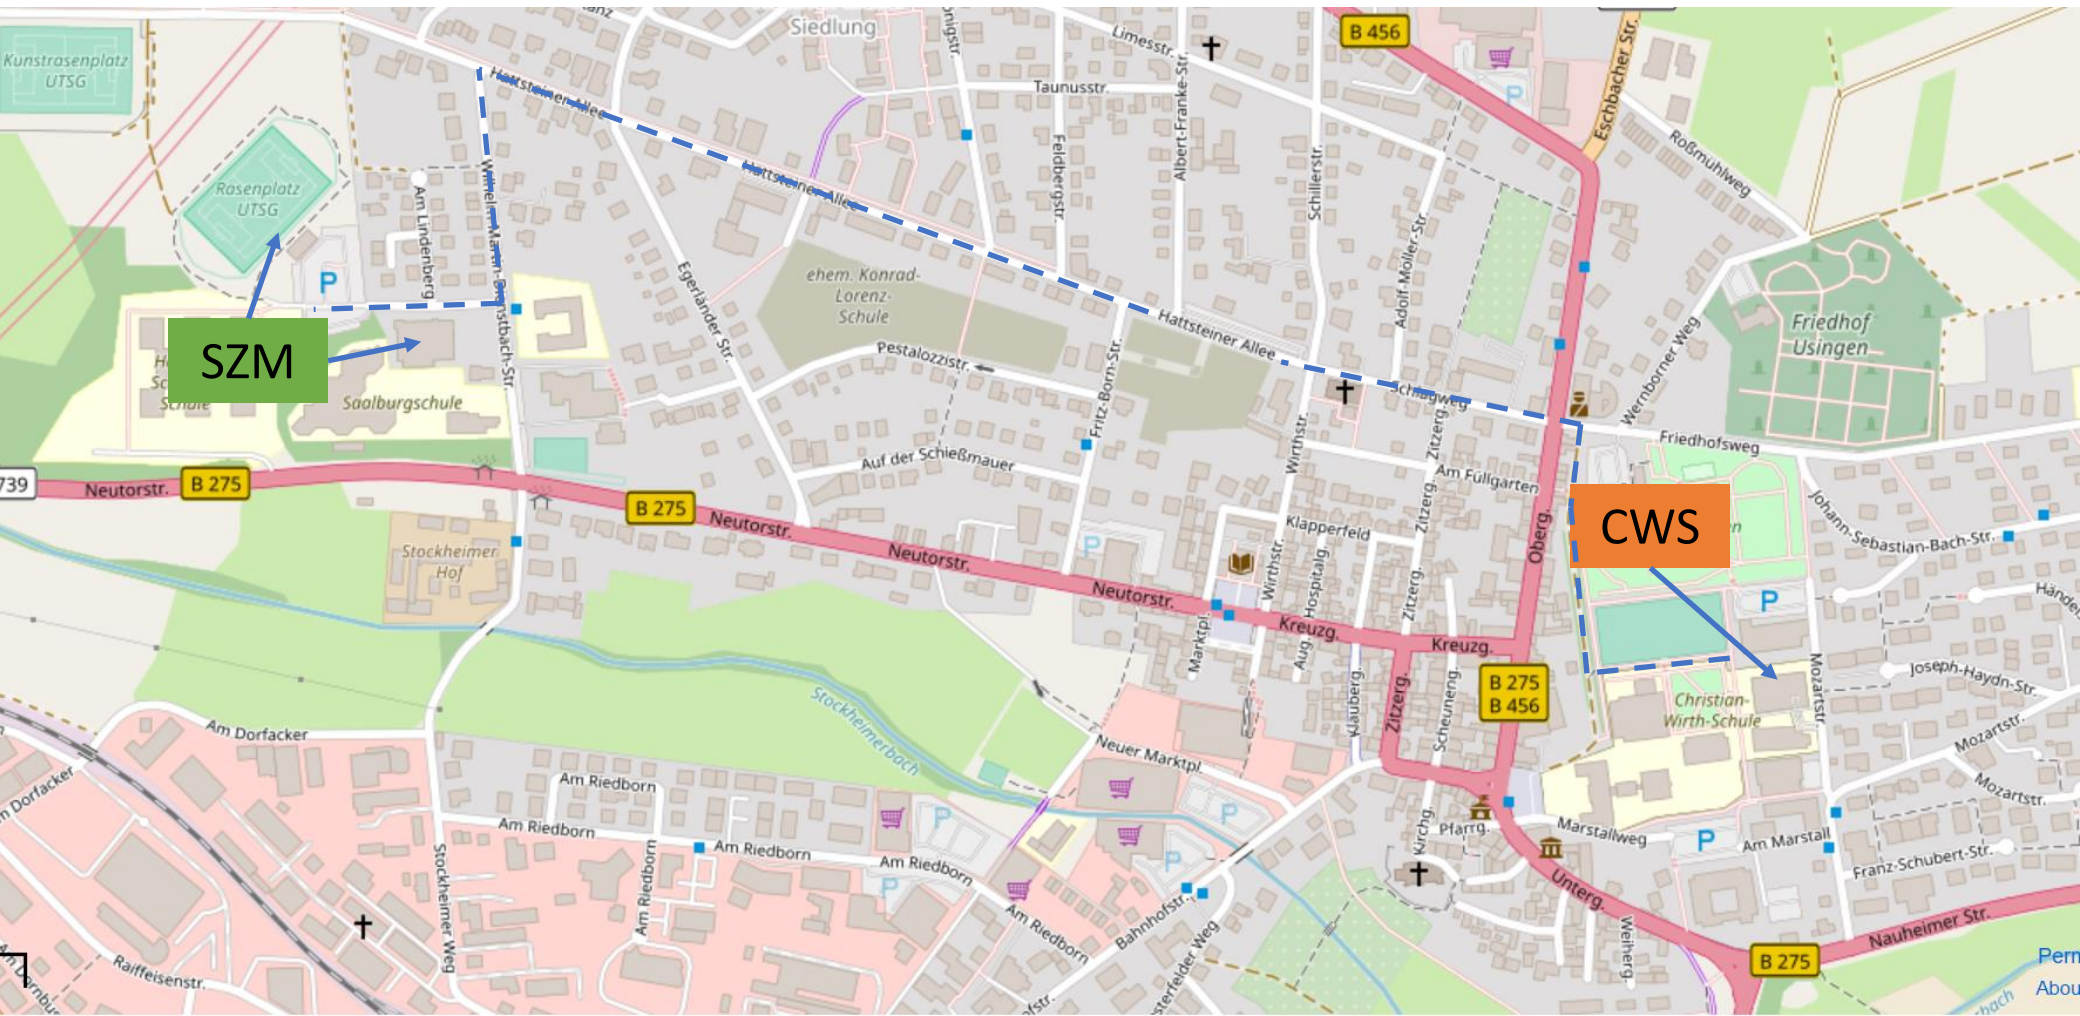

# Lageplan der Sportstätten in Usingen

**SZM**

Sportzentrum Muckenäcker (Leichtathletik, Gymnastik, Rope Skipping, Kleinkinderturnen, Rahmenprogramm, Siegerehrung)

**CWS**

Sporthalle Christian-Wirth-Schule (Turnen)

--- Fußweg zwischen den Sportstätten (25 Minuten)

# Orientierungsplan Sporthalle Christian-Wirth-Schule (Turnen)

**P1** Tiefgarage Sporthalle

**P2** Parkplatz Schwimmbad

**i** Infopunkt

**Wettkämpfe**

Orientierungsplan  
Sportzentrum  
Muckenäcker

-  Zentraler Parkplatz
-  Infopunkt
-  Wettkämpfe